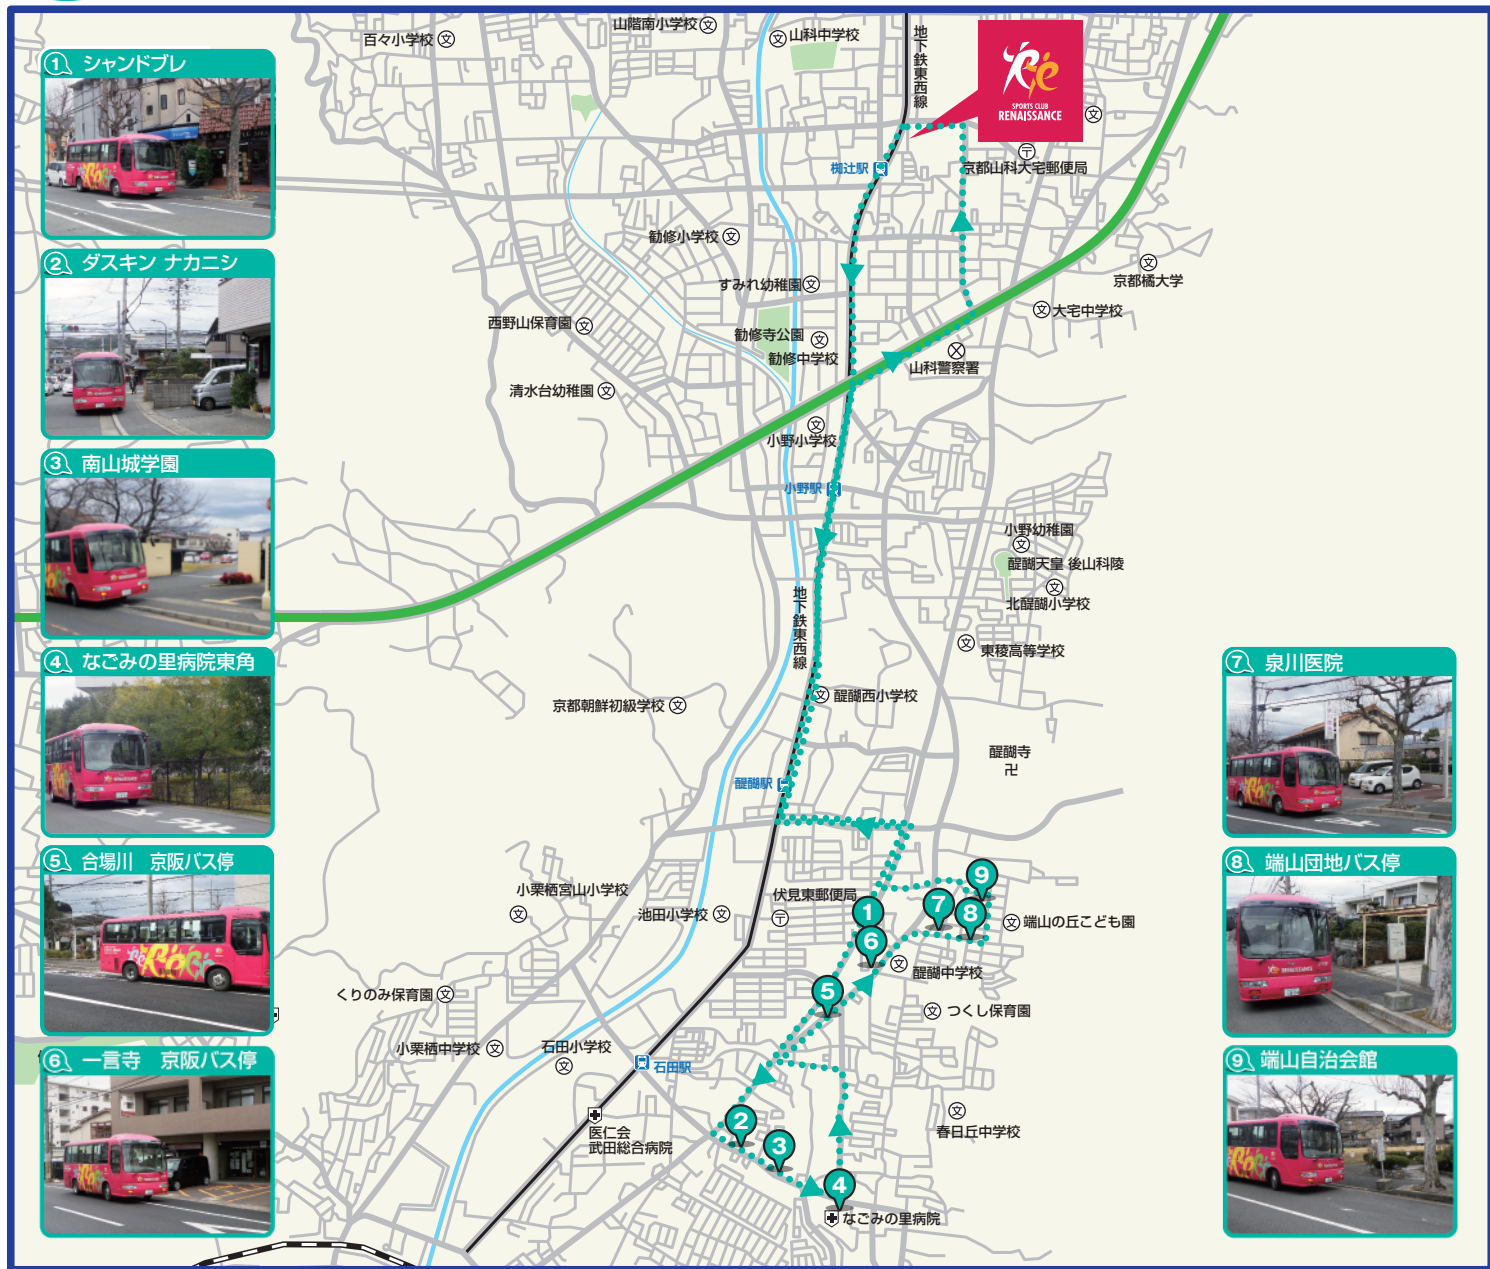

木

なごみの里コース

① シャンドブレ

② ダスキン ナカニシ

③ 南山城学園

④ なごみの里病院東角

⑤ 合場川 京阪バス停

⑥ 一言寺 京阪バス停

⑦ 泉川医院

⑧ 端山団地バス停

⑨ 端山自治会館

なごみの里コース 2号車

| | 木曜 4時00分 | | 木曜 5時00分 | | 木曜 6時00分 | |
|-------------------|----------|------|----------|------|----------|------|
| | 迎え | 送り | 迎え | 送り | 迎え | 送り |
| ルネサンス・イオンタウン山科柵辻発 | 3:00 | 5:10 | 4:00 | 6:10 | 5:10 | 7:10 |
| ① シャンドブレ | 3:10 | 5:20 | 4:10 | 6:20 | 5:20 | 7:20 |
| ② ダスキン ナカニシ | 3:12 | 5:22 | 4:12 | 6:22 | 5:22 | 7:22 |
| ③ 南山城学園 | 3:13 | 5:23 | 4:13 | 6:23 | 5:23 | 7:23 |
| ④ なごみの里病院東角 | 3:14 | 5:24 | 4:14 | 6:24 | 5:24 | 7:24 |
| ⑤ 合場川 京阪バス停 | 3:18 | 5:28 | 4:18 | 6:28 | 5:28 | 7:28 |
| ⑥ 一言寺 京阪バス停 | 3:20 | 5:30 | 4:20 | 6:30 | 5:30 | 7:30 |
| ⑦ 泉川医院 | 3:21 | 5:31 | 4:21 | 6:31 | 5:31 | 7:31 |
| ⑧ 端山団地バス停 | 3:22 | 5:32 | 4:22 | 6:32 | 5:32 | 7:32 |
| ⑨ 端山自治会館 | 3:23 | 5:33 | 4:23 | 6:33 | 5:33 | 7:33 |
| ルネサンス・イオンタウン山科柵辻着 | 3:35 | 5:45 | 4:32 | 6:45 | 5:45 | 7:45 |